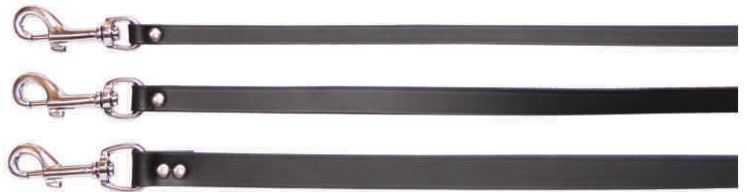

BLACK LEATHER LEAD

Code	Size
10221	13 mm x 100 cm
10222	16 mm x 100 cm
10223	20 mm x 100 cm

REDWOOD LEATHER COLLAR CENTRE 'D'

Code	Size
19001	12 mm x 35 cm
19002	15 mm x 40 cm
19003	18 mm x 45 cm
19004	25 mm x 50 cm
19005	25 mm x 55 cm
19006	32 mm x 60 cm
19007	32 mm x 65 cm